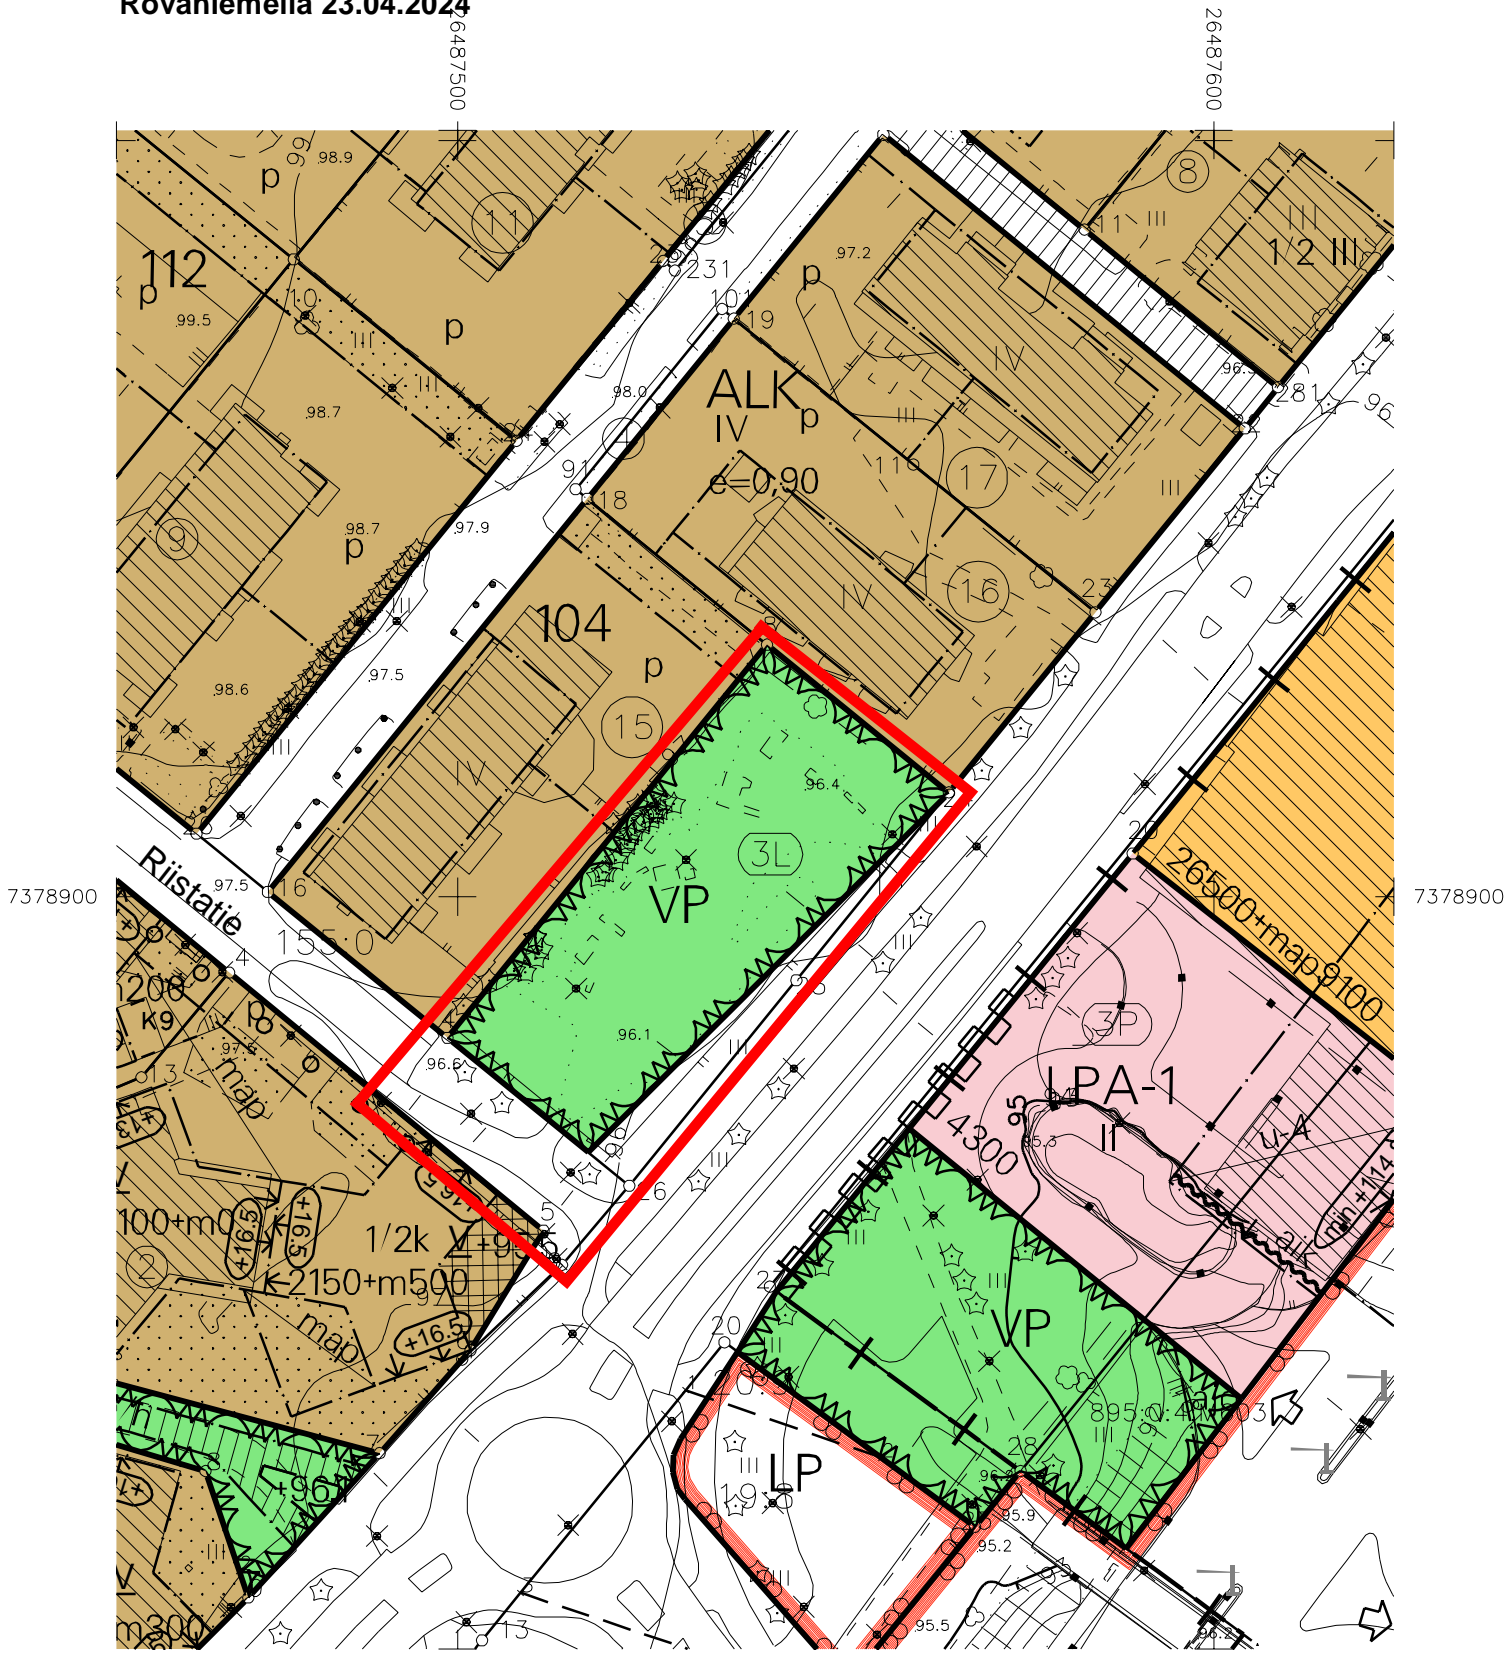

OTE ROVANIEMEN KAUPUNGIN
VOIMASSA OLEVASTA ASEMA-
KAAVAKARTASTA

Rovaniemellä 23.04.2024

1:1000

Kiinteistön tarkka alueellinen ulottuvuus selviää
toimitusasiakirjoista ja maastosta.

26487600